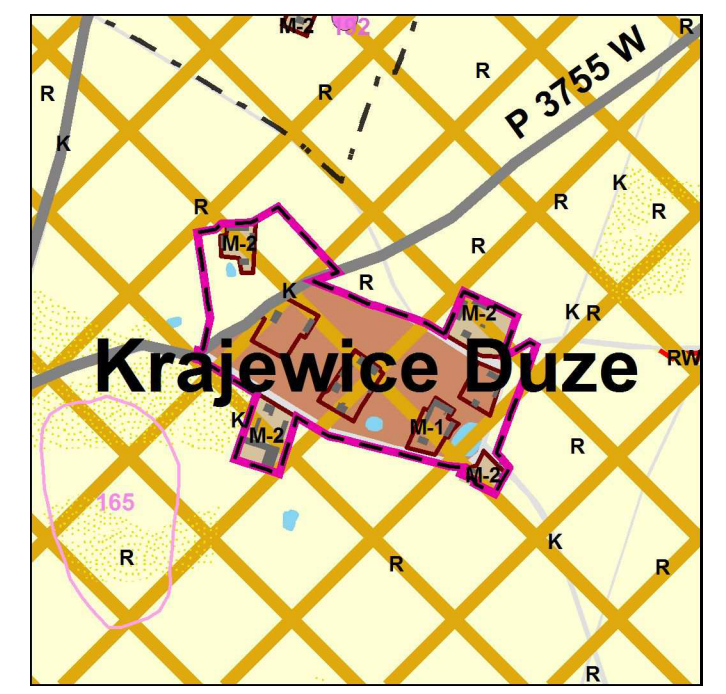

PROGNOZA ODDZIAŁYWANIA NA ŚRODOWISKO
MIEJSCOWEGO PLANU ZAGOSPODAROWANIA PRZESTRZENNEGO CZĘŚCI WSI KĘSICE, REKOWO, KRAJEWICE DUŻE, KRAJEWICE MAŁE, JEŻEWO, MAJKI MAŁE, MAŃKOWO W GMINIE ZAWIDZ
w miejscowości Krajewice Duże plansza C

- Ustalenia planu:**
- granica obszaru objętego opracowaniem
 - linia rozgraniczająca tereny o różnym sposobie użytkowania
- Symbole przeznaczenia terenu:**
- UP – tereny zabudowy usługowej – teren jednostki ochotniczej straży pożarnej
 - U – tereny zabudowy usługowej
 - RM1 – tereny zabudowy zagrodowej w gospodarstwach rolnych, hodowlanych, ogrodniczych z dopuszczoną funkcją usługową
 - RM2 – tereny rozproszonej zabudowy zagrodowej w gospodarstwach rolnych, hodowlanych, ogrodniczych
 - R – tereny rolnicze
 - WS – tereny rowów otwartych
 - KDL – teren dróg publicznych klasy lokalnej
 - KDD – teren dróg publicznych klasy dojazdowej
 - KDW1 – tereny istniejących dróg wewnętrznych
 - KDW2 – tereny powiększenia istniejących dróg do obsługi elektrowni wiatrowych oraz przyległych terenów rolnych
 - nieprzekraczalne linie zabudowy
 - projektowana podziemna kablowa linia elektroenergetyczna 110kV
 - strefa techniczna gazociągu wysokiego ciśnienia DN1400 "Jama"
- Oznaczenia o charakterze informacyjnym**
- granice administracyjne gminy
 - granice obrębów ewidencyjnych
 - lokalizacja stanowisk archeologicznych
 - przebieg gazociągu wysokiego ciśnienia DN1400 "Jama"
 - Rosja – Polska – Niemcy

TYTUŁ OPRACOWANIA	PROGNOZA ODDZIAŁYWANIA NA ŚRODOWISKO MIEJSCOWEGO PLANU ZAGOSPODAROWANIA PRZESTRZENNEGO części wsi Kęsice, Rekowo, Krajewice Duże, Krajewice Małe, Jeżewo, Majki Małe, Mańkowo w gminie Zawidz			
SPORZĄDZIŁ	WÓJT GMINY ZAWIDZ UL. MAZOWIECKA 24 09-226 ZAWIDZ KOŚCIELNY			
OPRACOWAŁ	OŚRODEK NAUKOWO-KONSULTACYJNY Piotr Fogel ul. Dolna 33a Krupia Wólka 05-540 Zalesie Górne			
Zespół autorski	dr Piotr Fogel mgr inż. Urszula Wiśniewska			
SKALA:	1:1 000	DATA:	czerwiec 2015 r.	zal. C