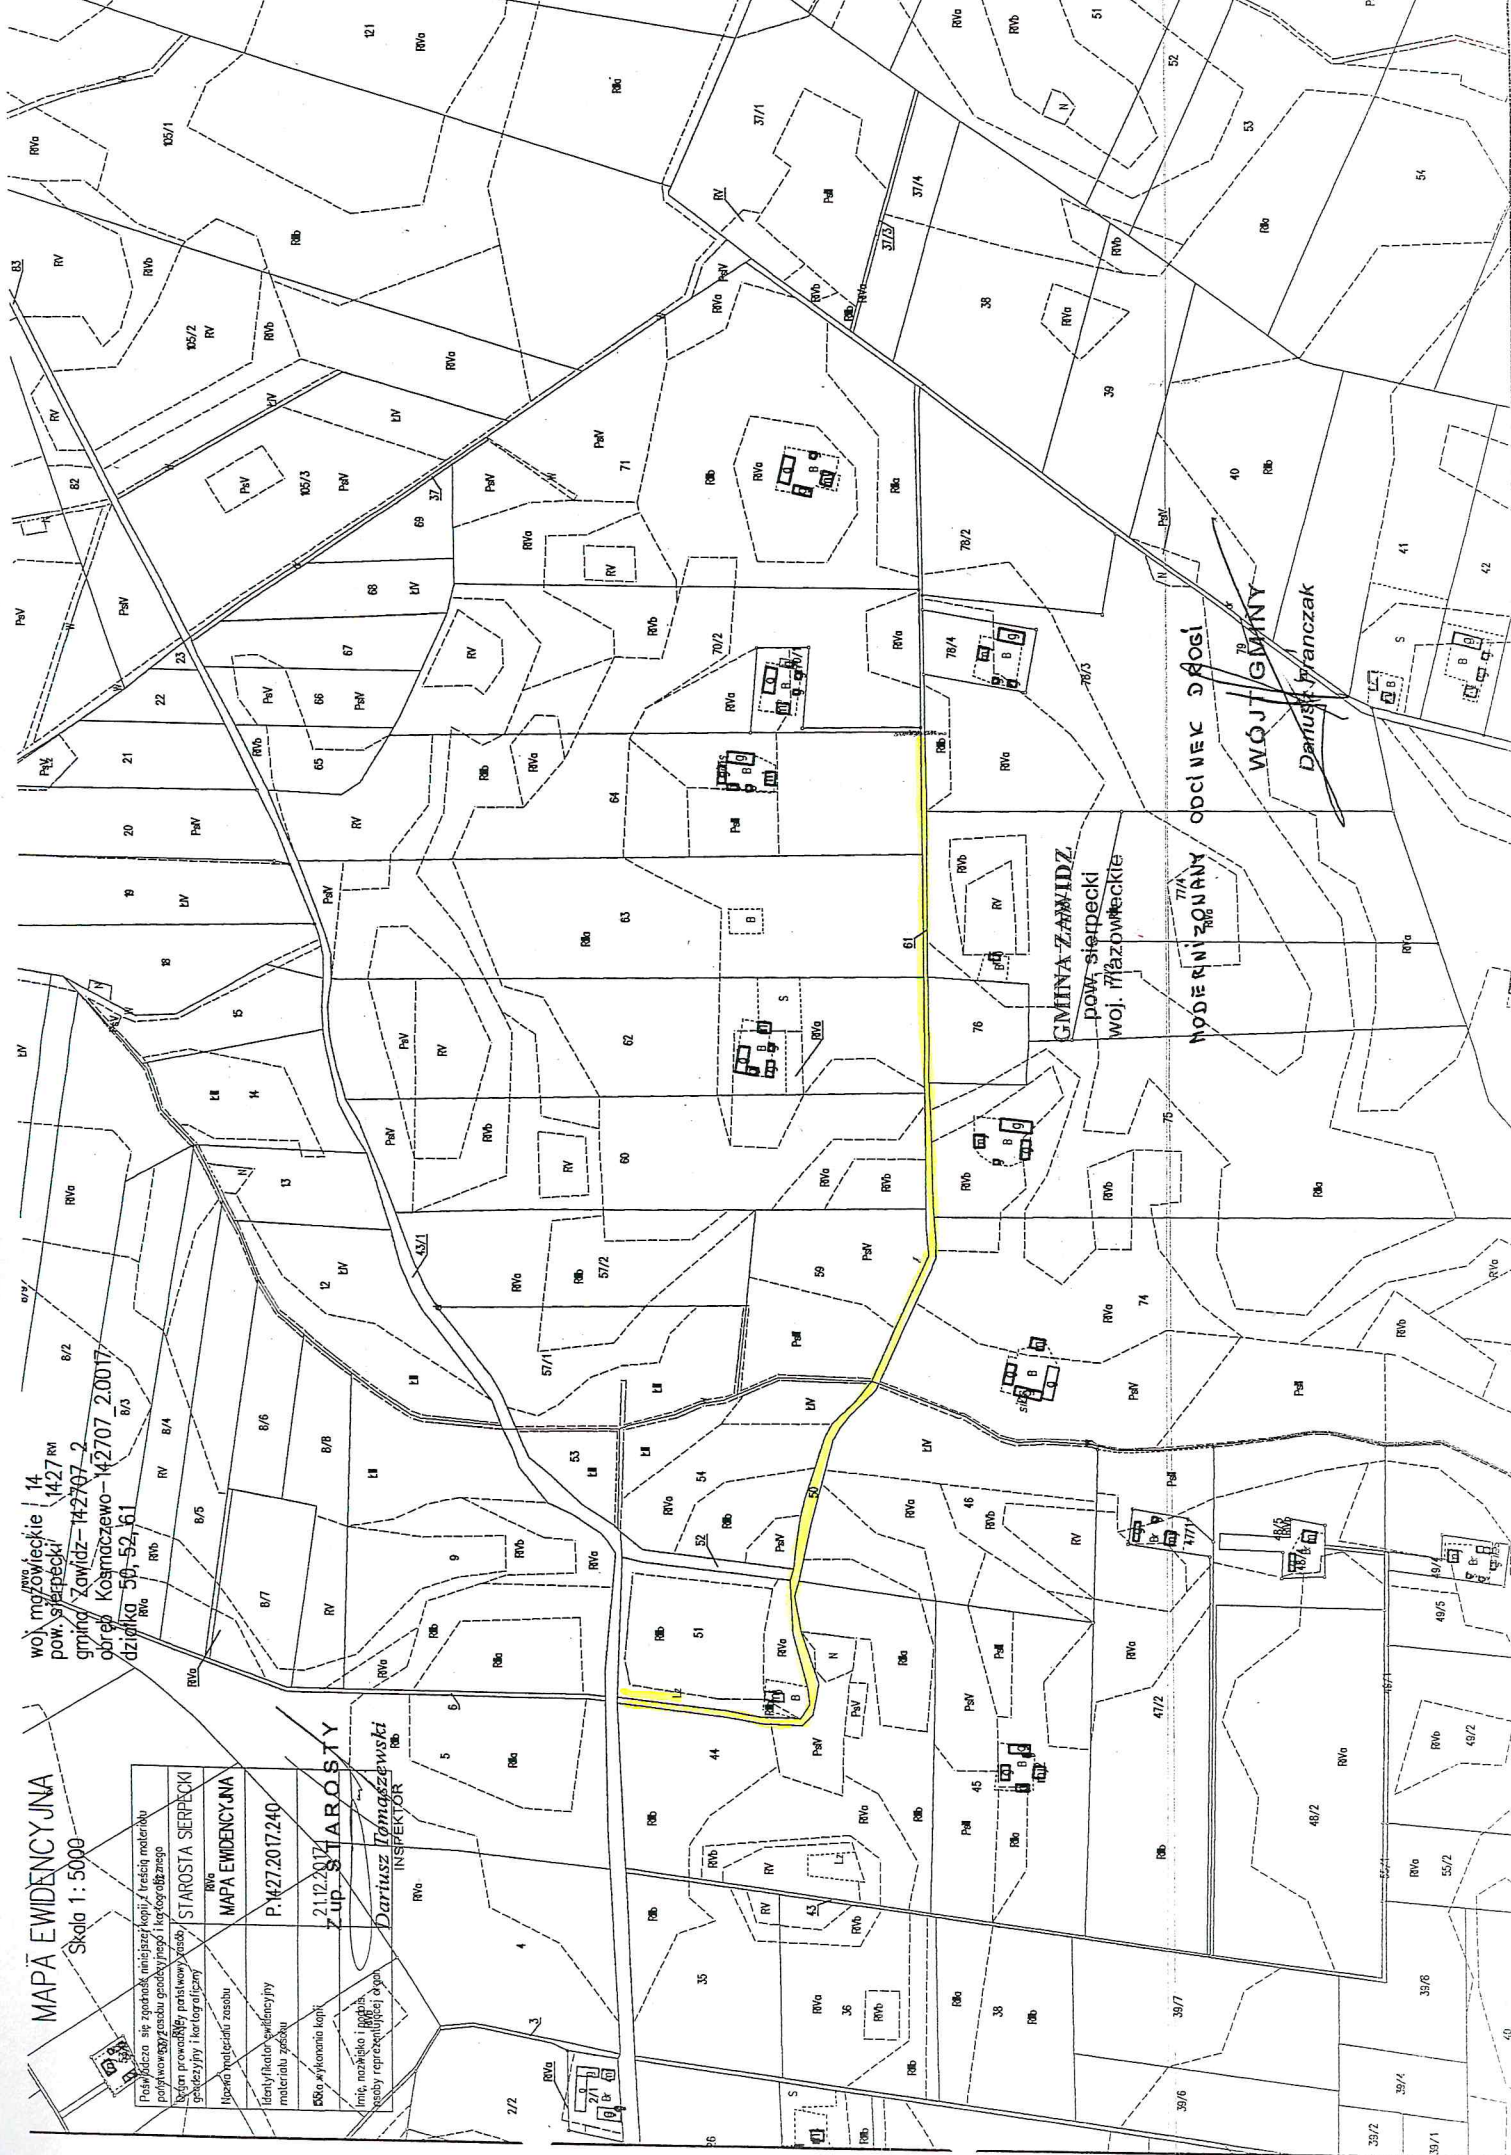

MAPA EWIDENCYJNA

Skala 1: 5000

Przebieg linii granicznej między gminami i powiatami
 powiatu sierpeckiego i powiatu krasnostawskiego
 w granicach powiatu sierpeckiego, STAROSTA SIERPECKI
 gminy i powiatu sierpeckiego, STAROSTA SIERPECKI
 gminy i powiatu sierpeckiego, STAROSTA SIERPECKI
 gminy i powiatu sierpeckiego, STAROSTA SIERPECKI

MAPA EWIDENCYJNA
 P. 1427.2017.240
 21.12.2017
 Z up. STAROSTY
 Dariusz Tomaszewski
 INSPEKTOR

woj. mazowieckie 14
 pow. sierpecki 1427 RM
 gmina Zawidz 142707-2
 obręb Kończewo-142707 2.0017
 działka 50, 52, 61

GMINA ZAWIDZ
 pow. sierpecki
 woj. mazowieckie

MODERNIZOWANY ODCINEK DRÓG
 WÓJTY GMINY
 Dariusz Branczak