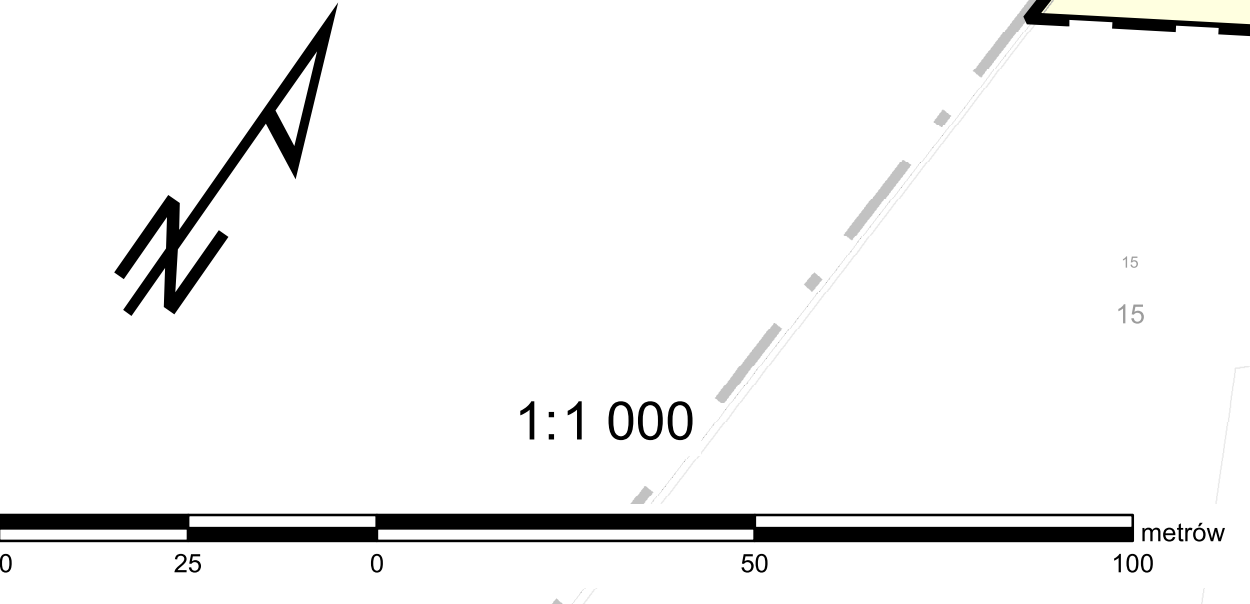

1. **Objaśnienia do prognozy PRESJA NA ŚRODOWISKO**
2. brak lub znikoma
   - negatywna
   - przeznaczenie terenów aktywnych przyrodniczo na tereny dróg publicznych i dróg wewnętrznych
   - przeznaczenie terenów aktywnych przyrodniczo na tereny zabudowy zagrodowej

Wyrys z obowiązującego Studium uwarunkowań i kierunków zagospodarowania przestrzennego gminy Zawidz przyjętego uchwałą nr 175/XXIV/2014 Rady Gminy Zawidz z dnia 18 września 2014 r.