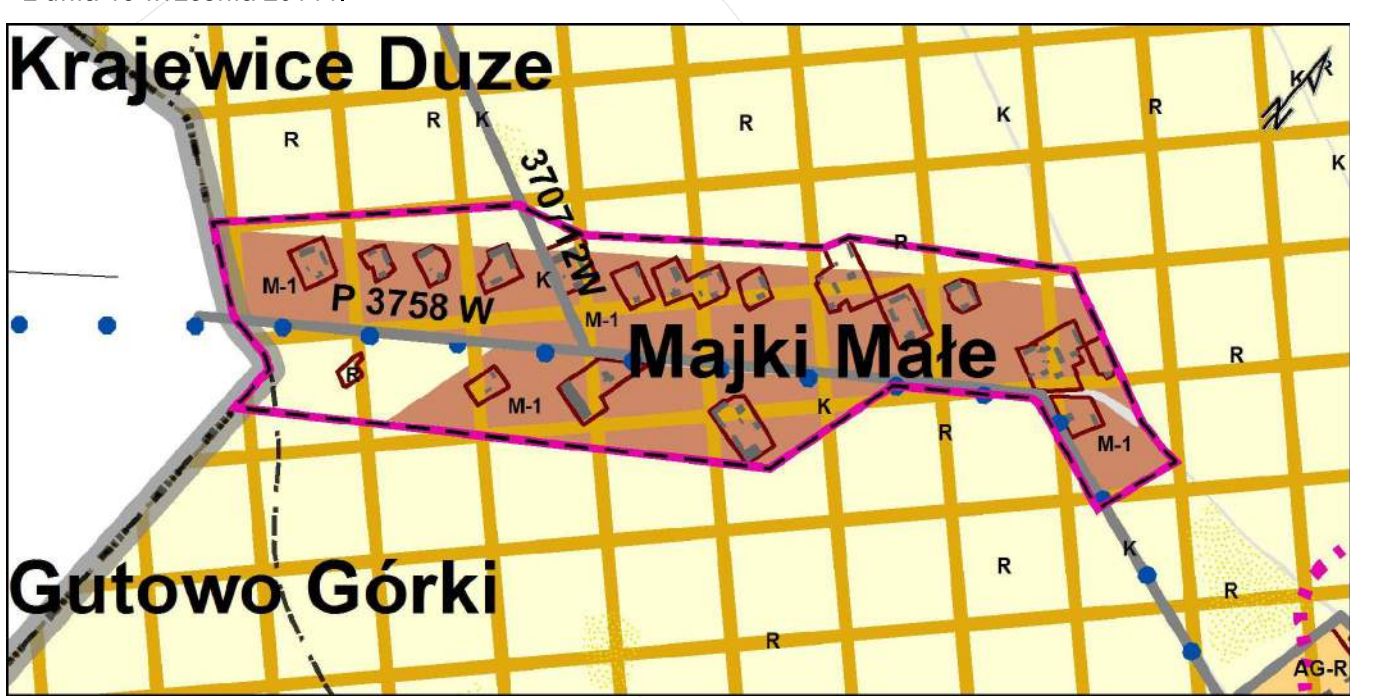

1. **Objaśnienia do prognozy PRESJA NA ŚRODOWISKO**
2. brak lub znikoma
   - negatywna
   - przeznaczenie terenów aktywnych przyrodniczo na tereny dróg publicznych i dróg wewnętrznych
   - przeznaczenie terenów aktywnych przyrodniczo na tereny zabudowy zagrodowej

Wyrys z obowiązującego Studium uwarunkowań i kierunków zagospodarowania przestrzennego gminy Zawidz przyjętego uchwałą nr 175/XXIV/2014 Rady Gminy Zawidz z dnia 18 września 2014 r.