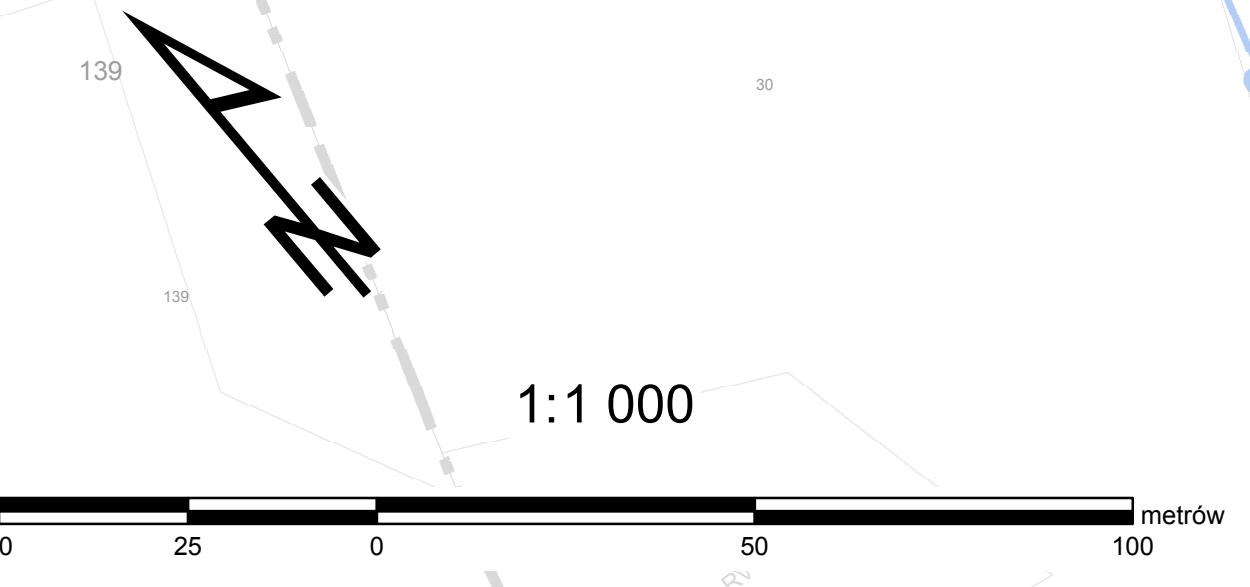

PROGNOZA ODDZIAŁYWANIA NA ŚRODOWISKO
MIEJSCOWEGO PLANU ZAGOSPODAROWANIA PRZESTRZENNEGO CZĘŚCI WSI KĘSICE, REKOWO, KRAJEWICE DUŻE,
KRAJEWICE MAŁE, JEŻEWO, MAJKI MAŁE, MAŃKOWO W GMINIE ZAWIDZ
w miejscowości Rekowo plansza G

- Ustalenia planu:**
- granica obszaru objętego opracowaniem
 - linia rozgraniczająca tereny o różnym sposobie użytkowania
- Symbole przeznaczenia terenu:**
- UP – tereny zabudowy usługowej – teren jednostki ochotniczej straży pożarnej
 - U – tereny zabudowy usługowej
 - RM1 – tereny zabudowy zagrodowej w gospodarstwach rolnych, hodowlanych, ogrodniczych z dopuszczoną funkcją usługową
 - RM2 – tereny rozproszonej zabudowy zagrodowej w gospodarstwach rolnych, hodowlanych, ogrodniczych
 - R – tereny rolnicze
 - WS – tereny rowów otwartych
 - KDL – teren dróg publicznych klasy lokalnej
 - KDD – teren dróg publicznych klasy dojazdowej
 - KDW1 – tereny istniejących dróg wewnętrznych
 - KDW2 – tereny powiększenia istniejących dróg do obsługi elektrowni wiatrowych oraz przyległych terenów rolnych
 - ∇ – nieprzekraczalne linie zabudowy
 - projektowana podziemna kablowa linia elektroenergetyczna 110kV
 - strefa techniczna gazociągu wysokiego ciśnienia DN1400 "Jama"
- Oznaczenia o charakterze informacyjnym**
- granice administracyjne gminy
 - granice obrotów ewidencyjnych
 - lokalizacja stanowisk archeologicznych
 - przebieg gazociągu wysokiego ciśnienia DN1400 "Jama"
 - Rosja – Polska – Niemcy

- Objaśnienia do prognozy**
- PRĘSJA NA ŚRODOWISKO**
- brak lub znikoma
 - negatywna
 - przeznaczenie terenów aktywnych przyrodniczo na tereny dróg publicznych i dróg wewnętrznych
 - przeznaczenie terenów aktywnych przyrodniczo na tereny zabudowy zagrodowej