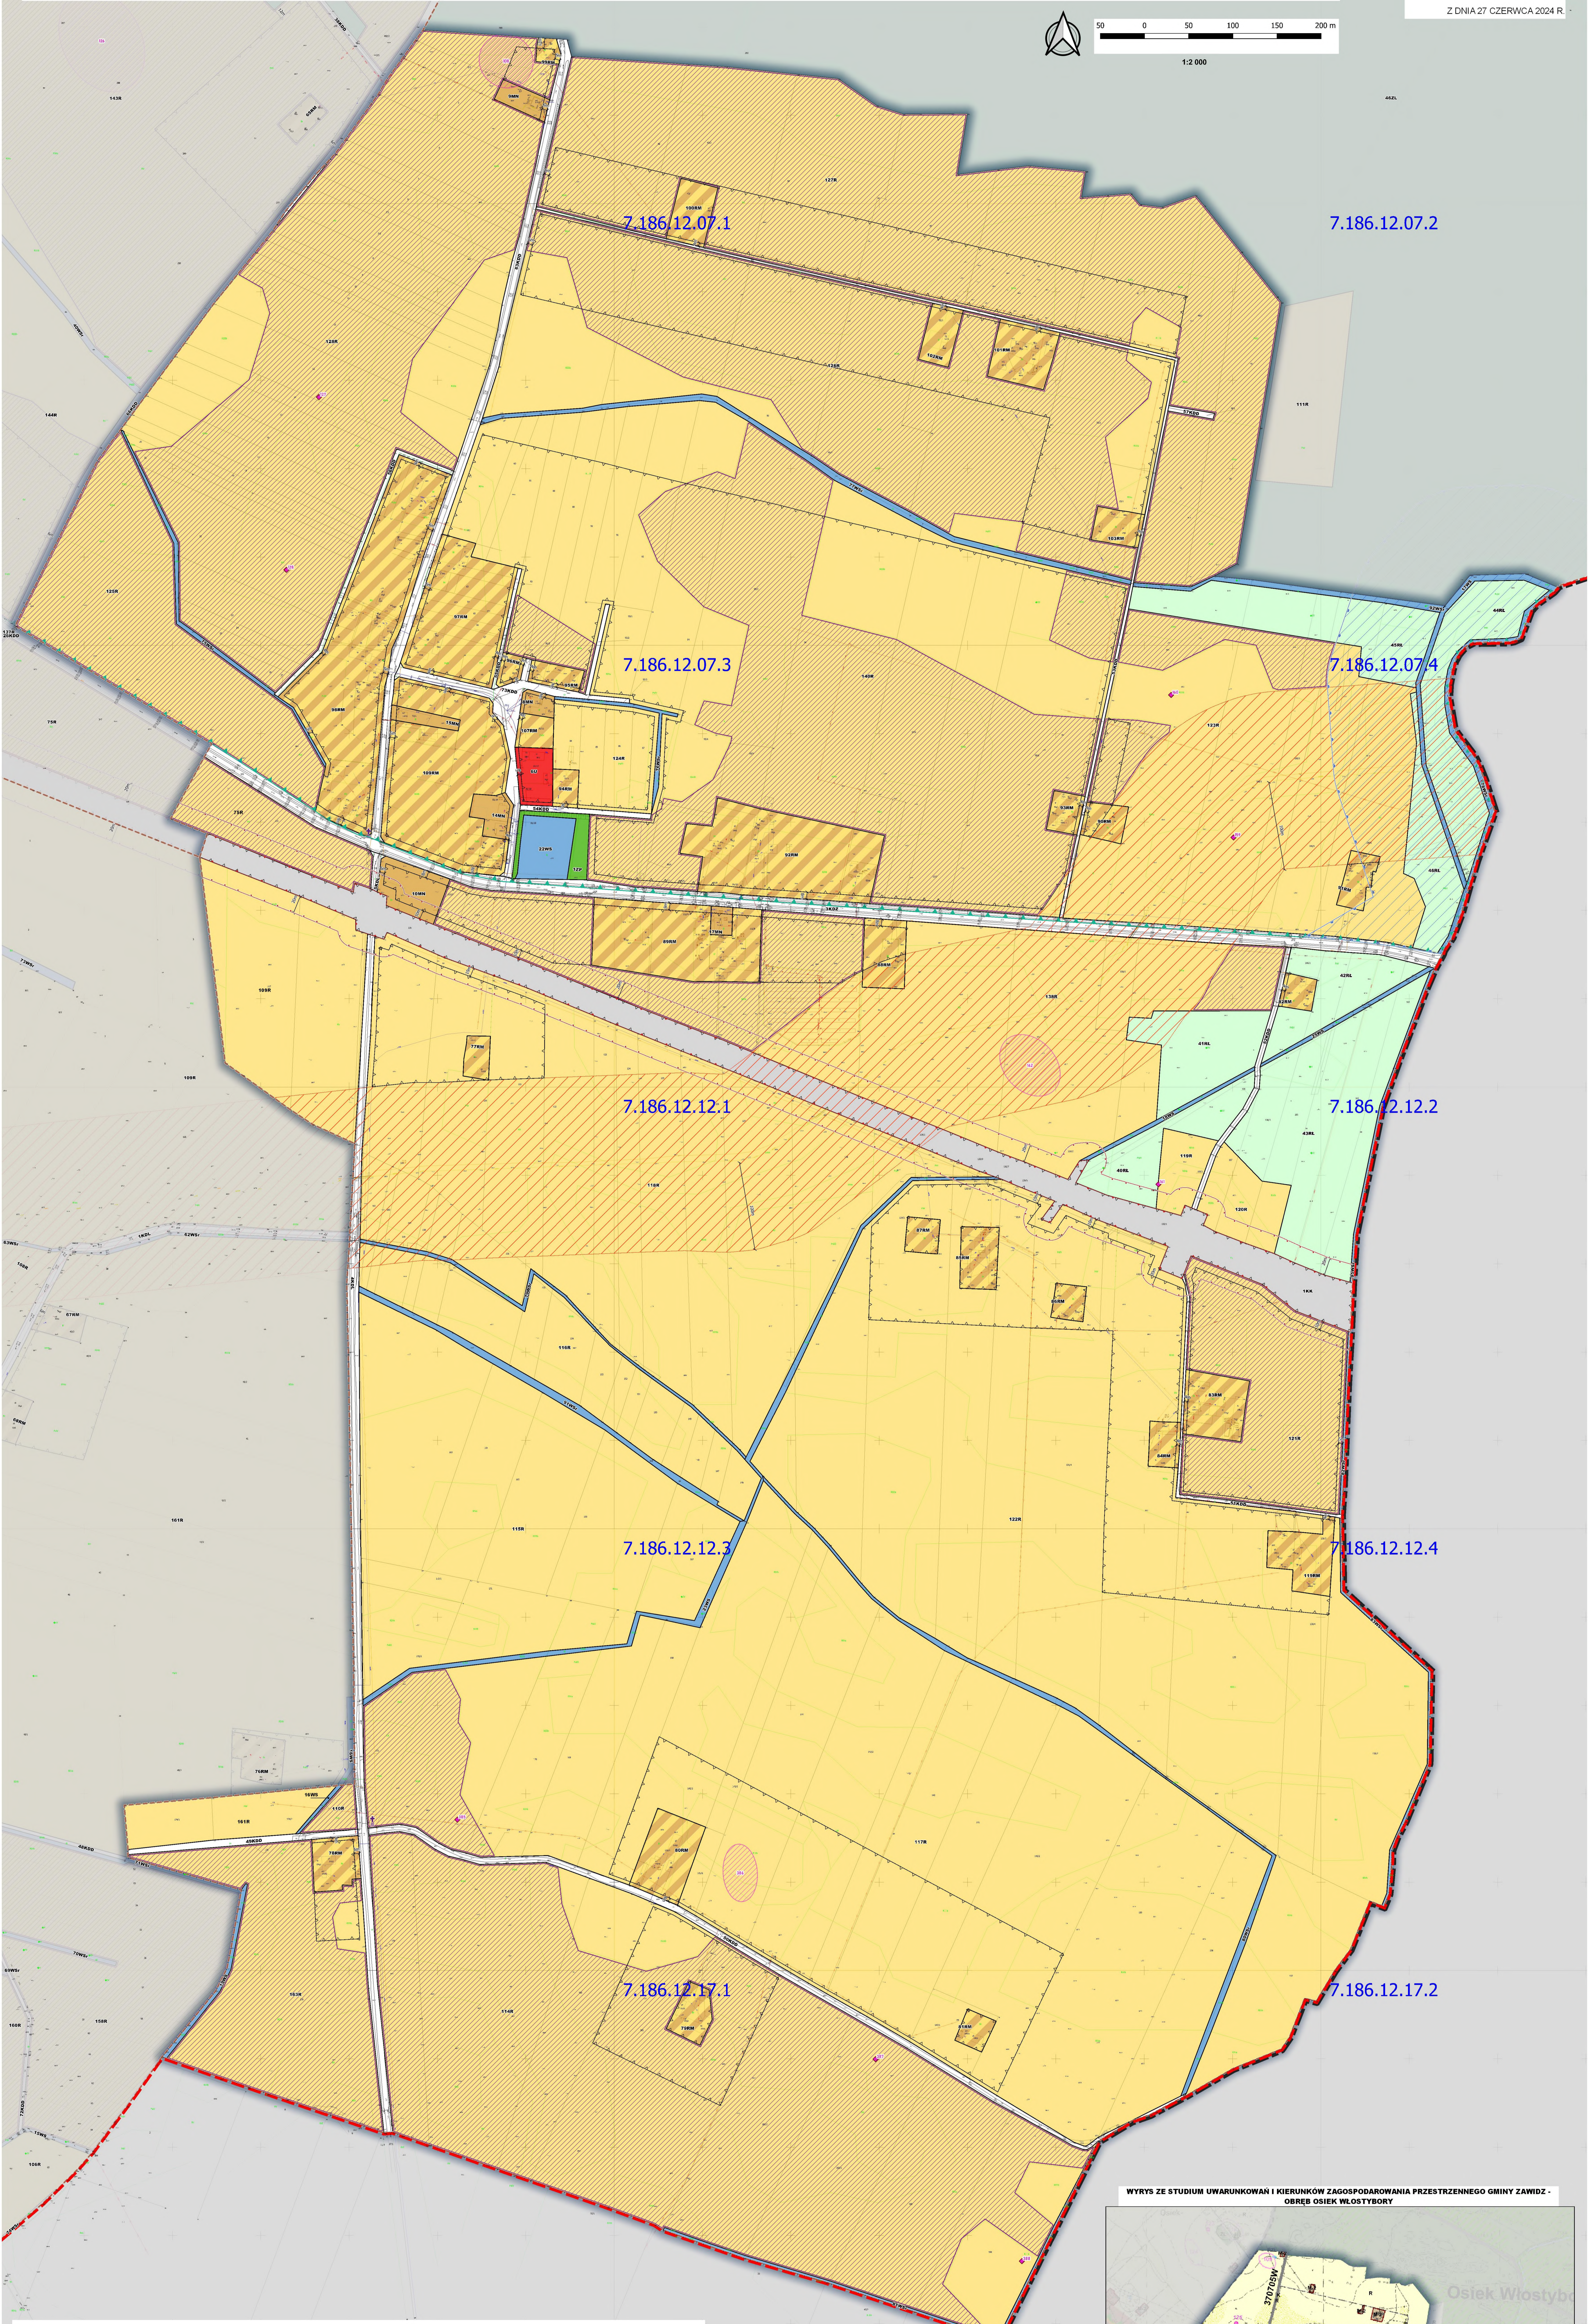

MIEJSCOWY PLAN ZAGOSPODAROWANIA PRZESTRZENNEGO DLA TERENÓW W OBRĘBIE GEODEZYJNYM ŻABOWO, OSIEK, OSIEK WŁOSTYBORY, OSIEK PIASECZNY, KOSEMIN

ZALĄCZNIK NR 1C
DO UCHWAŁY NR
RADY GMINY ZAWIDZ
Z DNIA 27 CZERWCA 2024 R.

OZNACZENIA:

- USTALENIA PLANU**
- granicę obszaru objętego miejscowym planem
 - nieprzekraczalne linie zabudowy
 - wymiary charakterystycznych odległości określone w metrach
- przeznaczenie terenu**
- RM - tereny zabudowy zagrodowej w gospodarstwach rolnych, hodowlanych i ogrodniczych z dopuszczoną funkcją usługową
 - MN - tereny zabudowy mieszkaniowej jednorodzinnej
 - U - tereny zabudowy usługowej
 - ZP - tereny zieleni urządzonej
 - WS - tereny wód powierzchniowych śródlądowych
 - WSr - tereny wód powierzchniowych śródlądowych – rowy
 - R - tereny rolnicze
 - RL - tereny łąk, pastwisk i obniżeń dolinnych
 - KDZ - tereny dróg publicznych klasy zbiorczej
 - KDL - tereny dróg publicznych klasy lokalnej