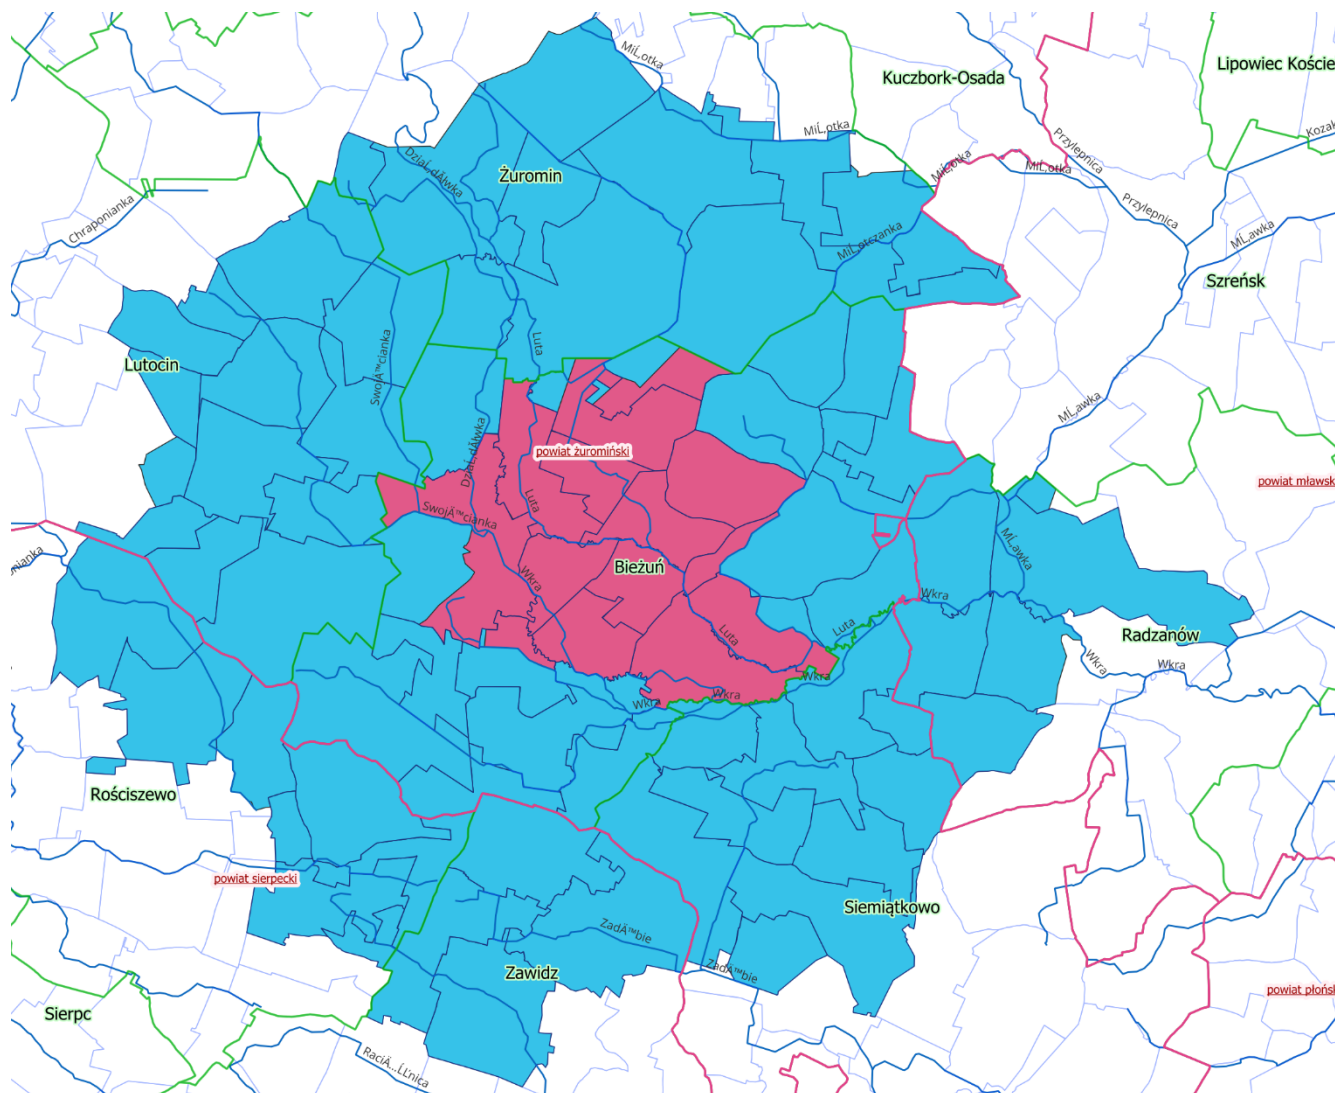

14 stycznia 2025 r.

Załącznik do rozporządzenia Wojewody Mazowieckiego z dnia

LEGENDA:

- obszar zapowietrzony
- obszar zagrożony